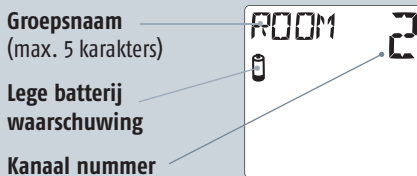

DISPLAY MANUELE BEDIENING